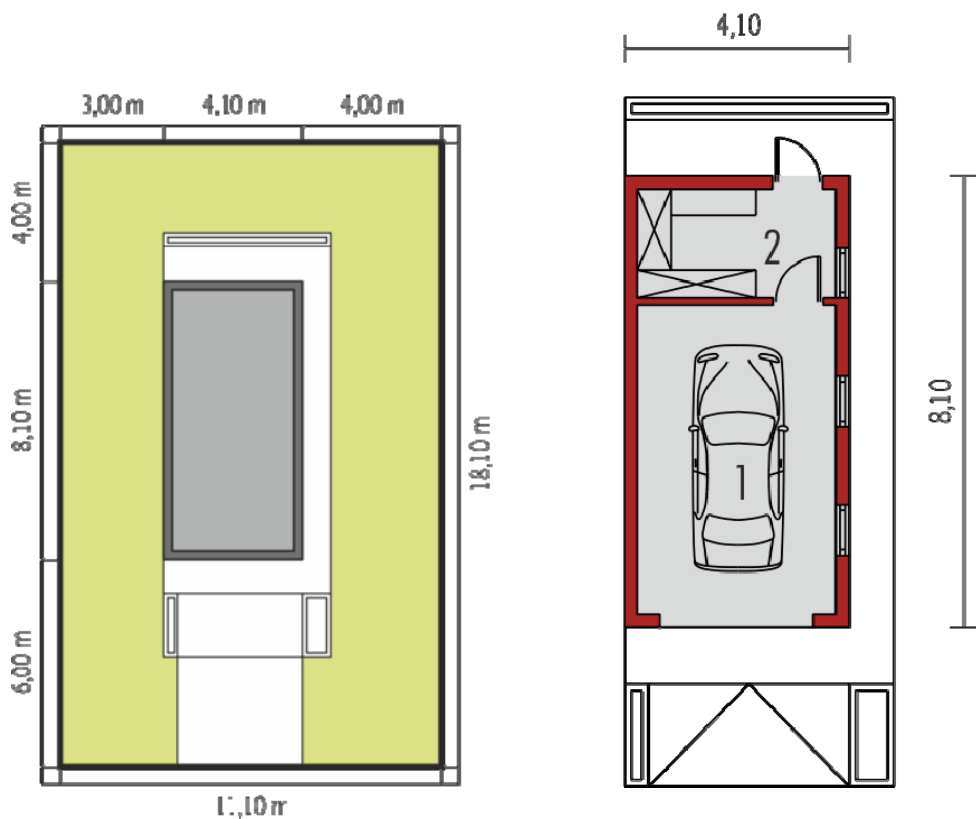

### Parametry Garażu G23 (NV-GA-0004)

**Pow. użytkowa:** 26,13 m<sup>2</sup>

**Pow. zabudowy:** 32,82 m<sup>2</sup>

**Liczba stanowisk:** jedno stanowiskowy

**Technologia:** murowany

**Rodzaj dachu:** płaski

**Nachylenie dachu:** 2°

**Kubatura netto:** 66,47 m<sup>3</sup>

**Cena:** 580, 00 zł

Garaż jedno stanowiskowy z pomieszczeniem gospodarczym dostępnym zarówno z zewnątrz, jak i od wewnątrz budynku.

Garaż G23 o prostej, kubistycznej formie to znakomita propozycja dla miłośników nowoczesnego designu. Szykowna bryła w połączeniu z ascetyczną bielą tynku oraz drewnianymi akcentami będzie atrakcyjnym dopełnieniem każdej działki.

## Technologia i konstrukcja

Garaż zaprojektowany w technologii murowej z dachem płaskim.