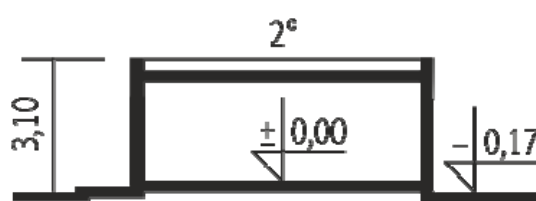

Technologia i konstrukcja

Garaż zaprojektowany w technologii murowej z dachem płaskim.

Wykończenie

Elewacje wykończono tynkiem mineralnym oraz okładziną drewnianą. Stolarka okienna drewniana lub PCV.

Skontaktuj się z nami

Jeżeli chcą Państwo zamówić ten projekt, bądź mają dodatkowe pytania prosimy o kontakt z naszym biurem pod numerem: 52 - 340 - 28 - 08 lub o kontakt mailowy na adres zamowienia@novio.pl

www.novio.pl