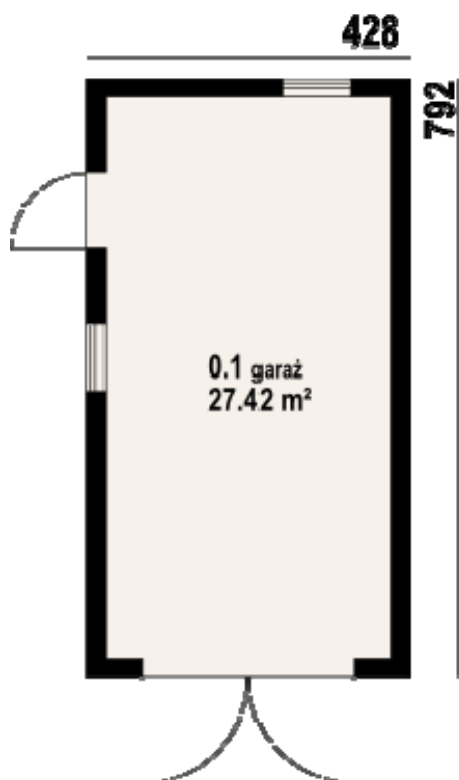

### Parametry Garażu G1 08 (NV-GA-0009)

**Pow. użytkowa:** 27,42 m<sup>2</sup>

**Pow. zabudowy:** 33,9 m<sup>2</sup>

**Liczba stanowisk:** jedno stanowiskowy

**Technologia:** murowany

**Rodzaj dachu:** dwuspadowy

**Nachylenie dachu:** 40°

**Kubatura:** 130,0 m<sup>3</sup>

**Wymiary:** 4,28 x 7,92 m

**Cena:** 580,00 zł

Nowoczesny garaż jedno stanowiskowy, bez pomieszczenia gospodarczego.